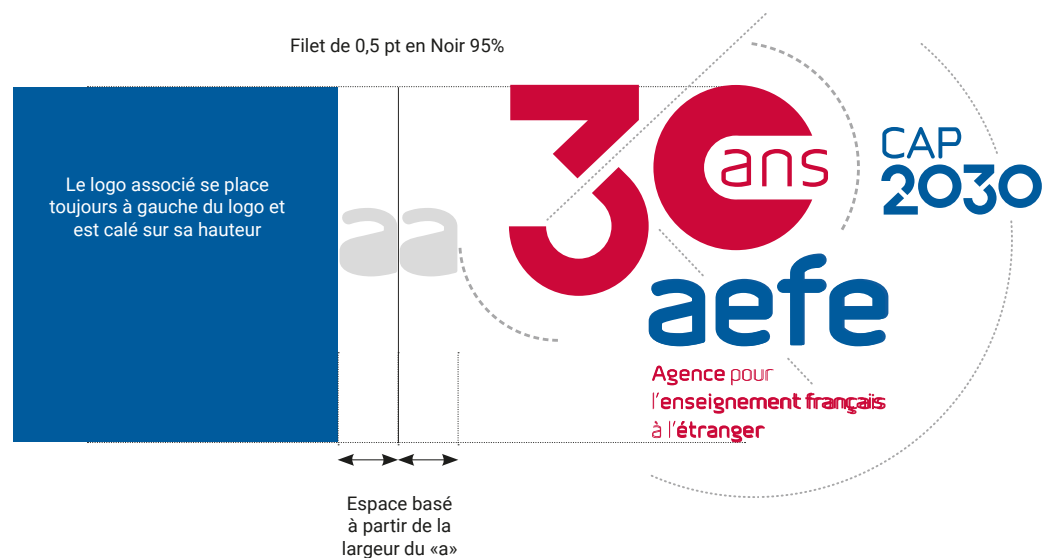

PRINCIPE DE CONSTRUCTION