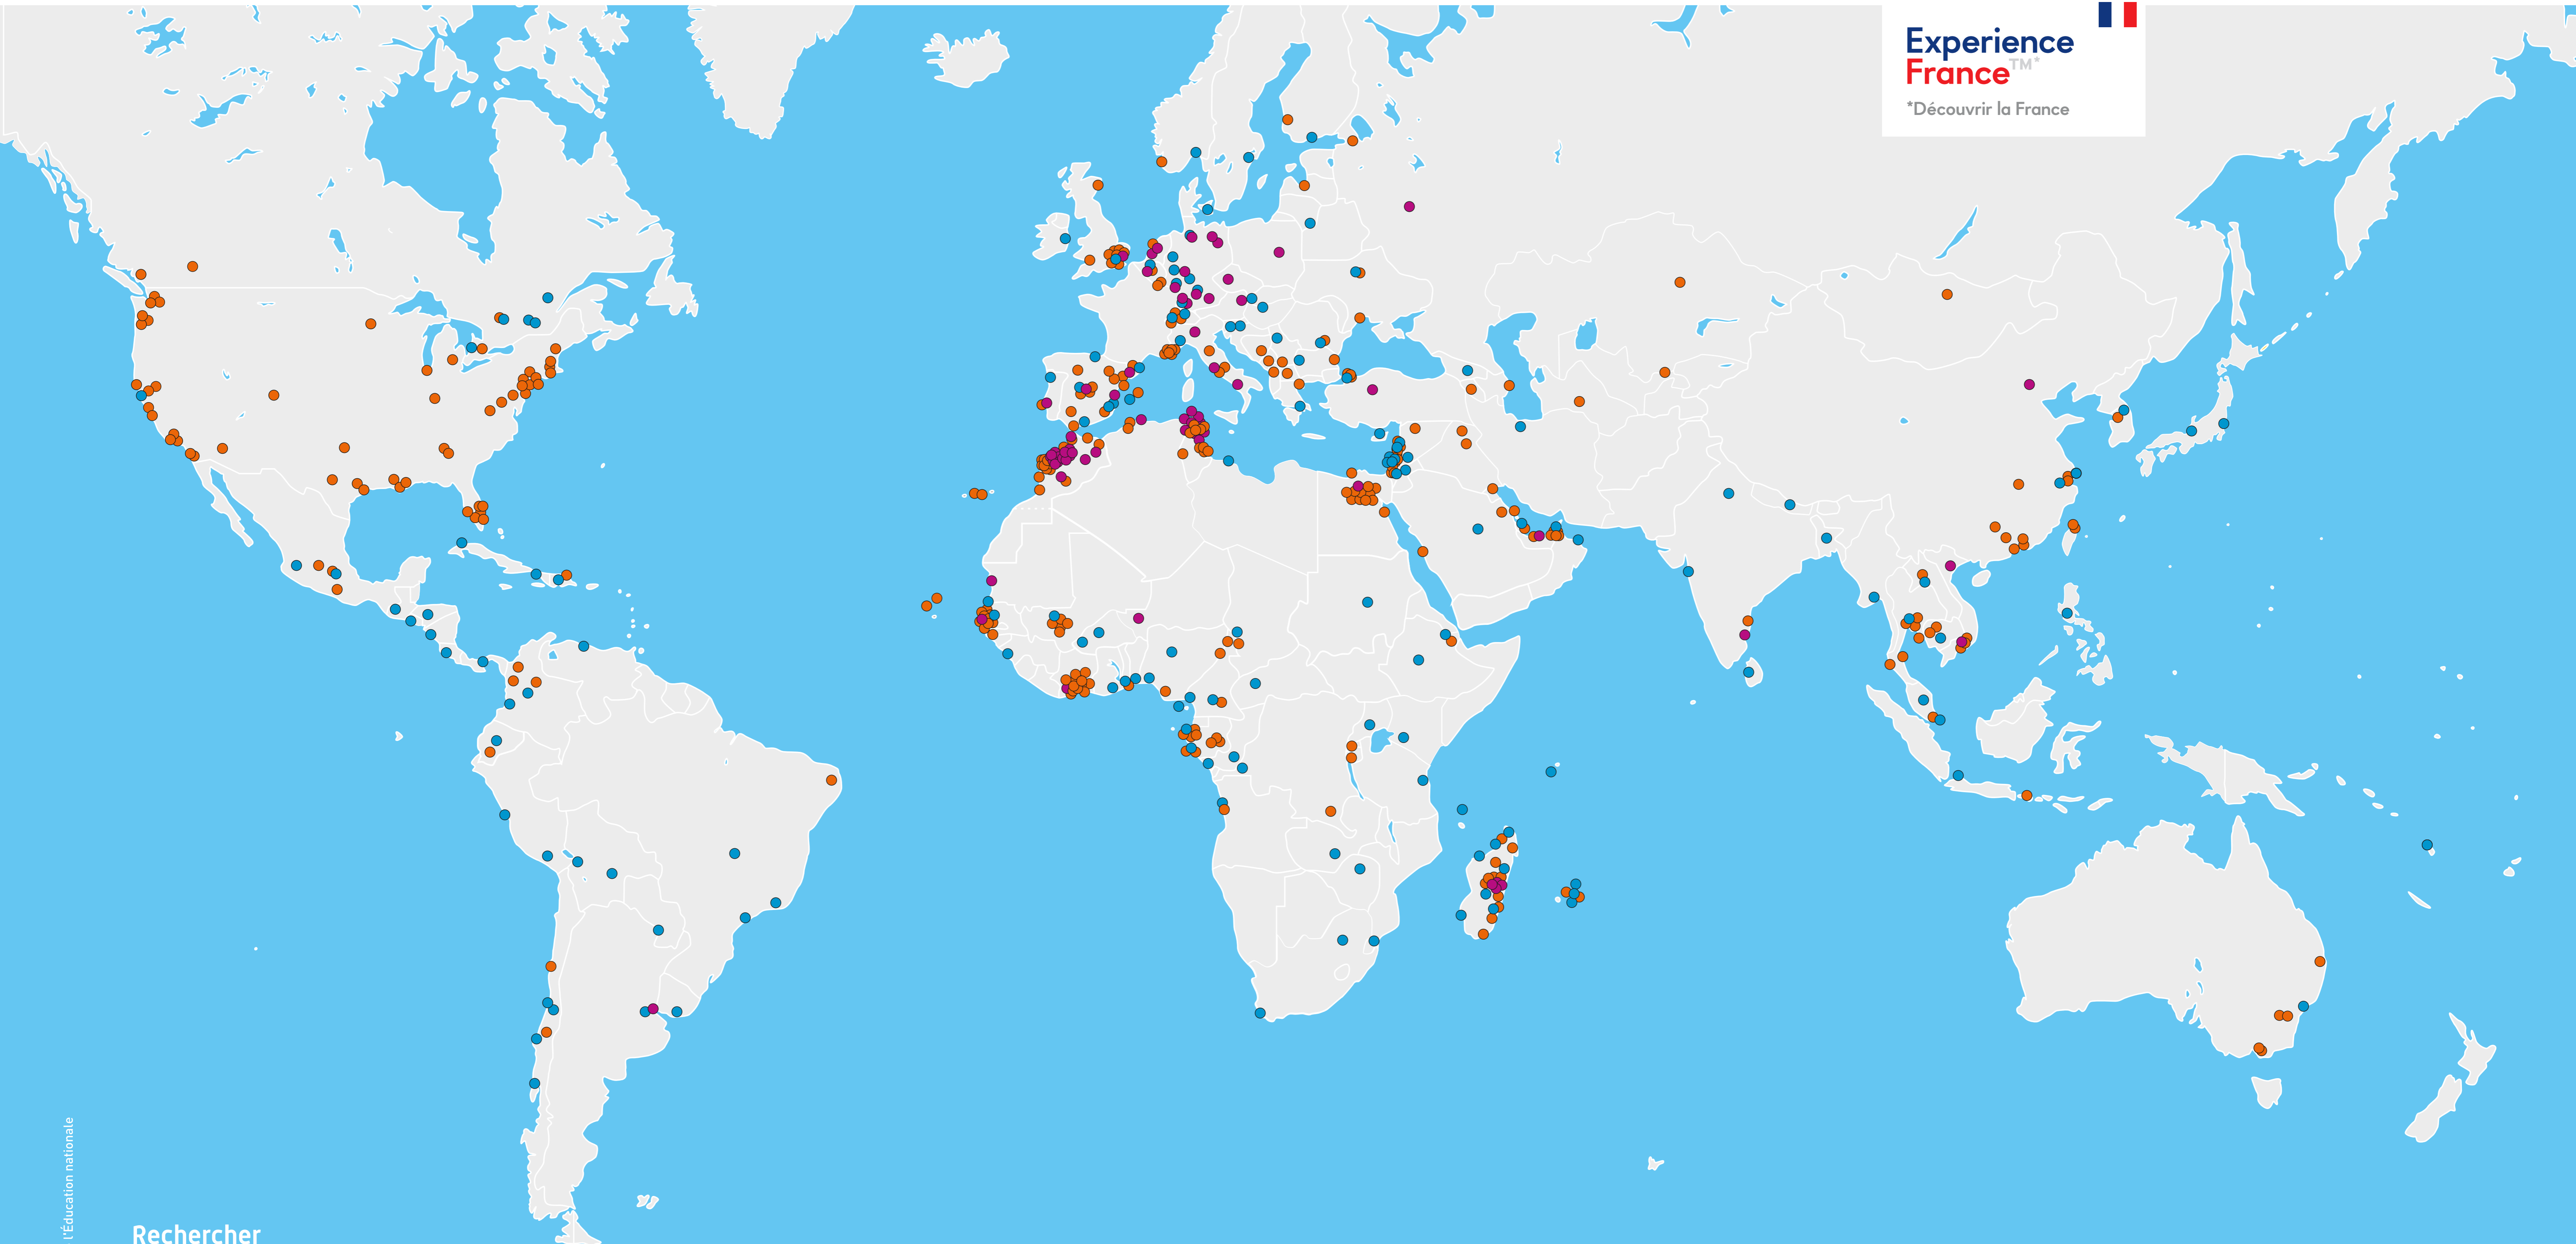

RÉSEAU DES ÉTABLISSEMENTS D'ENSEIGNEMENT FRANÇAIS À L'ÉTRANGER*

Rechercher
un établissement

139 pays

580 établissements

391 000 élèves

dont 99 de la Mission laïque française

Les établissements

En gestion directe